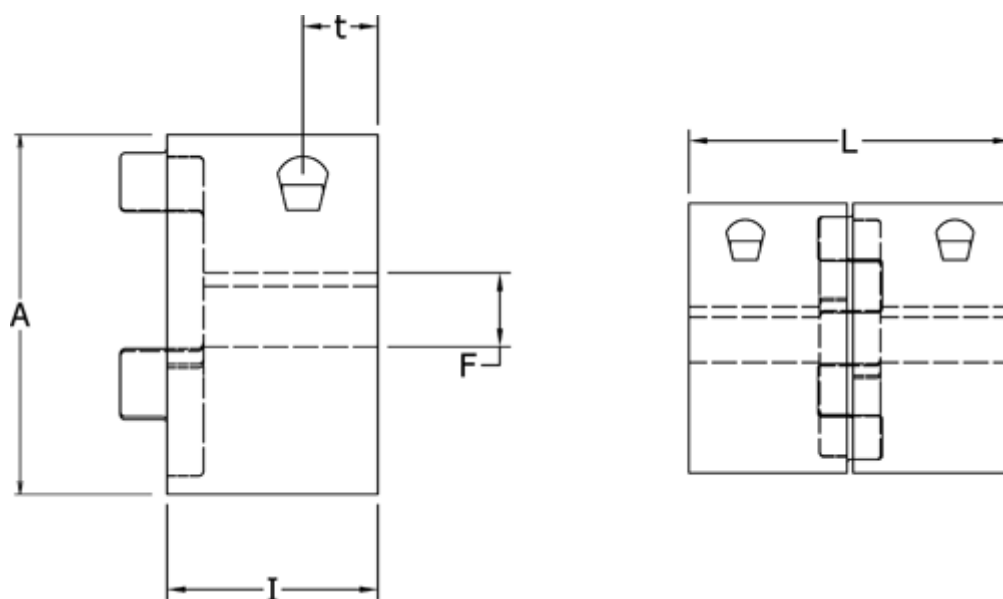

Varenummer: 3335014M010
Beskrivelse: Klemnav Klonex ES14
ALU Aluminium, Boring 10H7 mm

Mål

A = 30
F = 10
I = 11
L = 35
t = 5.5